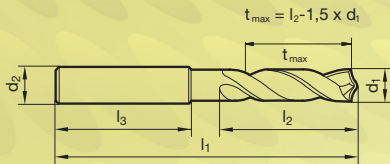

SuperLine

Article n° 5514 (DIN 6537 K)

3xD

Article n° 5515 (DIN 6537 L)

5xD

Consultez les dimensions complètes et les conditions de coupe en scannant ce QR code :

d1 mm	d2 h6 mm	l3 mm	l1 mm	l2 mm	N°5514 Prix net €	l1 mm	l2 mm	N°5515 Prix net €
3.00 à 3.70	6.00	36.00	62.00	20.00	16.15 €	66.00	28.00	18.05 €
3.80 à 4.70	6.00	36.00	66.00	24.00	16.15 €	74.00	36.00	18.05 €
4.76 à 6.00	6.00	36.00	66.00	28.00	16.15 €	82.00	44.00	18.05 €
6.10 à 7.00	8.00	36.00	79.00	34.00	16.15 €	91.00	53.00	18.60 €
7.10 à 8.00	8.00	36.00	79.00	41.00	16.15 €	91.00	53.00	18.60 €
8.10 à 10.00	10.00	40.00	89.00	47.00	17.80 €	103.00	61.00	20.50 €
10.10 à 12.00	12.00	45.00	102.00	55.00	26.80 €	118.00	71.00	30.60 €
12.20 à 14.00	14.00	45.00	107.00	60.00	35.55 €	124.00	77.00	40.45 €
14.20 à 16.00	16.00	48.00	115.00	65.00	45.95 €	133.00	83.00	52.50 €
16.50 à 18.00	18.00	48.00	123.00	73.00	78.70 €	143.00	93.00	83.65 €
18.50 à 20.00	20.00	50.00	131.00	79.00	86.35 €	153.00	101.00	90.75 €