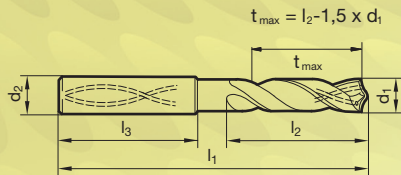

Forets ratio RT 100 VA - avec canaux de lubrification

SuperLine

Consultez les dimensions complètes et les conditions de coupe en scannant ce QR code :

d1 mm	d2 h6 mm	l3 mm	l1 mm	l2 mm	N°5526 Prix net €	l1 mm	l2 mm	N°5580 Prix net €
3.00 à 3.70	6.00	36.00	62.00	20.00	23.25 €	66.00	28.00	30.05 €
3.80 à 3.97	6.00	36.00	66.00	24.00	23.25 €	74.00	36.00	30.05 €
4.00 à 4.70	6.00	36.00	66.00	24.00	25.15 €	74.00	36.00	32.25 €
4.76 à 6.00	6.00	36.00	66.00	28.00	25.15 €	82.00	44.00	32.25 €
6.10 à 7.00	8.00	36.00	79.00	34.00	34.45 €	91.00	53.00	36.05 €
7.10 à 8.00	8.00	36.00	79.00	41.00	34.45 €	91.00	53.00	36.05 €
8.10 à 10.00	10.00	40.00	89.00	47.00	38.25 €	103.00	61.00	41.05 €
10.10 à 12.00	12.00	45.00	102.00	55.00	54.70 €	118.00	71.00	59.60 €
12.20 à 14.00	14.00	45.00	107.00	60.00	76.55 €	124.00	77.00	79.85 €
14.20 à 16.00	16.00	48.00	115.00	65.00	92.95 €	133.00	83.00	99.50 €
16.50 à 18.00	18.00	48.00	123.00	73.00	149.80 €	143.00	93.00	158.55 €
18.50 à 20.00	20.00	50.00	131.00	79.00	164.05 €	153.00	101.00	172.75 €

Forets ratio RT 100 AI - avec canaux de lubrification

SuperLine

Article n° 5768

Consultez les dimensions complètes et les conditions de coupe en scannant ce QR code :

d1 mm	d2 h6 mm	l1 mm	l2 mm	l3 mm	N°5768 Prix net €
3.00 à 3.70	6.00	66.00	28.00	36.00	30.05 €
3.80 à 3.97	6.00	74.00	36.00	36.00	30.05 €
4.00 à 4.70	6.00	74.00	36.00	36.00	32.25 €
4.76 à 6.00	6.00	82.00	44.00	36.00	32.25 €
6.10 à 8.00	8.00	91.00	53.00	36.00	36.05 €
8.10 à 10.00	10.00	103.00	61.00	40.00	41.05 €
10.10 à 12.00	12.00	118.00	71.00	45.00	59.60 €
12.10	14.00	124.00	77.00	45.00	74.15 €
12.20 à 14.00	14.00	124.00	77.00	45.00	79.85 €
14.10 à 14.70	16.00	133.00	83.00	48.00	92.45 €
14.80 à 16.00	16.00	133.00	83.00	48.00	99.50 €
16.50 à 18.00	18.00	143.00	93.00	48.00	158.55 €
18.50 à 20.00	20.00	153.00	101.00	50.00	158.55 €