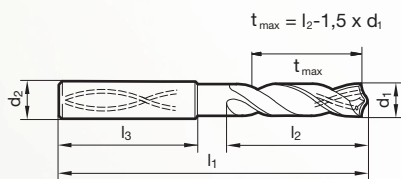

Forets ratio RT 100 U - avec canaux de lubrification

Article n° 5512 Article n° 5525

SuperLine

Consultez les dimensions complètes et les conditions de coupe en scannant ce QR code :

d1 mm	d2 h6 mm	l3 mm	l1 mm	l2 mm	N°5512 Prix net €	l1 mm	l2 mm	N°5525 Prix net €
3.00 à 3.30	6.00	36.00	70.00	30.00	57.45 €	90.00	50.00	77.05 €
3.40 à 3.70	6.00	36.00	75.00	35.50	57.45 €	90.00	50.00	77.05 €
3.80 à 4.20	6.00	36.00	75.00	37.50	57.45 €	102.00	64.00	77.05 €
4.30 à 4.70	6.00	36.00	85.00	45.00	57.45 €	102.00	64.00	77.05 €
4.76 à 5.30	6.00	36.00	90.00	50.00	57.45 €	116.00	78.00	77.05 €
5.40 à 6.00	6.00	36.00	97.00	57.00	57.45 €	116.00	78.00	77.05 €
6.10 à 6.80	8.00	36.00	106.00	66.00	66.70 €	146.00	108.00	90.20 €
6.90 à 8.00	8.00	36.00	116.00	76.00	66.70 €	146.00	108.00	90.20 €
8.10 à 9.00	10.00	40.00	131.00	87.00	80.35 €	162.00	120.00	113.70 €
9.10 à 10.00	10.00	40.00	139.00	95.00	80.35 €	162.00	120.00	113.70 €
10.10 à 11.00	12.00	45.00	155.00	106.00	106.10 €	204.00	156.00	150.90 €
11.20 à 12.00	12.00	45.00	163.00	114.00	106.10 €	204.00	156.00	150.90 €
12.20 à 14.00	14.00	45.00	182.00	133.00	150.90 €	230.00	182.00	187.00 €
14.20 à 16.00	16.00	48.00	204.00	152.00	187.95 €	260.00	208.00	264.50 €
16.50 à 18.00	18.00	48.00	223.00	171.00	235.00 €	285.00	234.00	295.10 €
18.50 à 20.00	20.00	50.00	244.00	190.00	278.85 €	310.00	258.00	420.75 €

Forets ratio RT 100 VA - avec canaux de lubrification

SuperLine

Consultez les dimensions complètes et les conditions de coupe en scannant ce QR code :